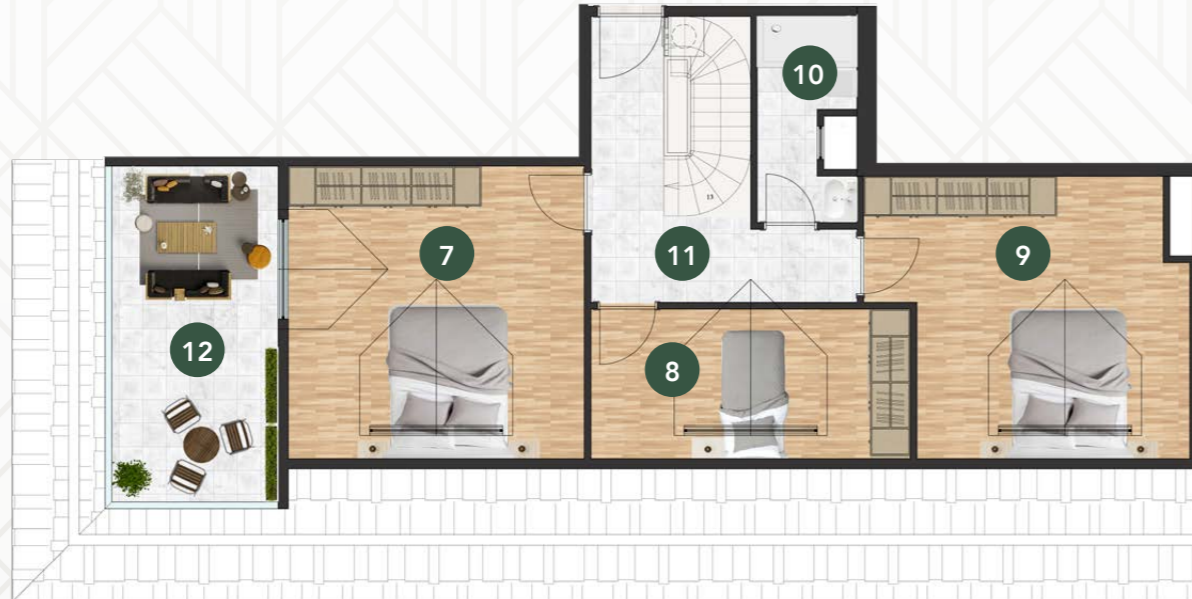

TIP C DUBLEX

1+4

Katalogtaki örnek dairelerin tasarımları görsel amaçla düzenlenmiştir.
Uygulamada GAMAOĞLU İNŞAAT gerekli gördüğü değişiklikleri yapma hakkına sahiptir.

Zemin Kat Planı

01	Salon	21,20 m²
02	Mutfak	18,75 m²
03	Oturma Odası	18,95 m²
04	Wc	3,30 m²
05	Antre	12,00 m²
06	Teras 1	9,85 m²

1. Kat Planı

07	Yatak Odası 1	19,60 m²
08	Yatak Odası 2	10,80 m²
09	Yatak Odası 3	18,40 m²
10	Ana Banyo	4,05 m²
11	Hol	12,10 m²
12	Teras	12,60 m²

Toplam Net Alan	178,70 m²
Genel Brüt Alan	250,84 m²