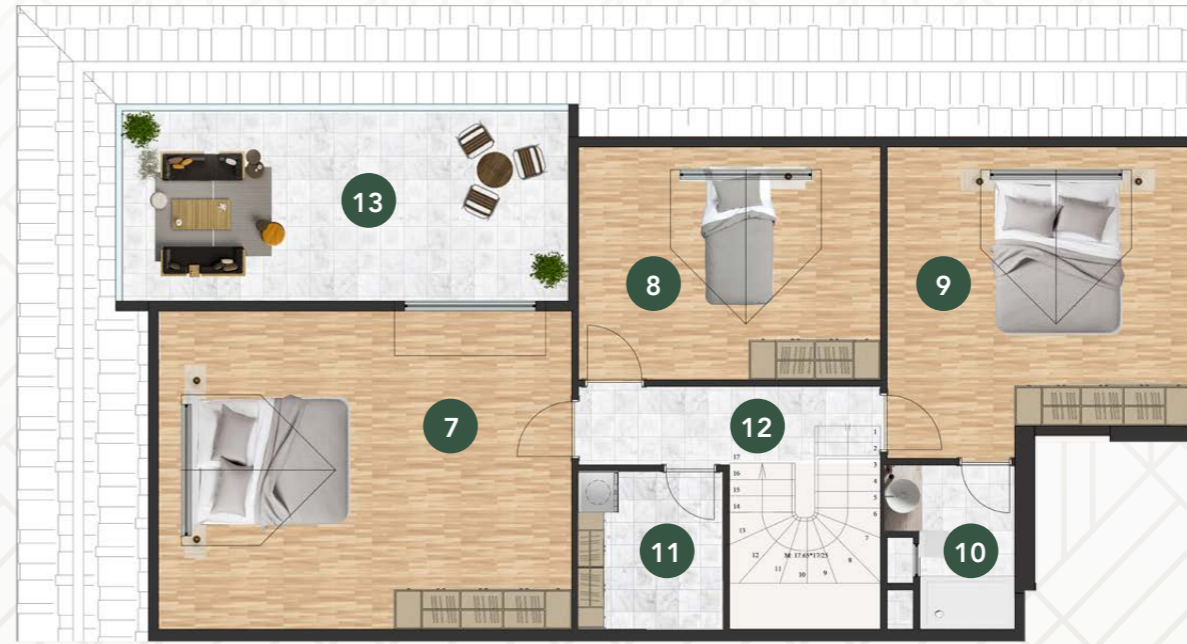

TIP A

1+1

01	Salon	31,30 m ²
02	Mutfak	15,60 m ²
03	Oturma Odası	13,35 m ²
04	Yatak Odası 1	10,55 m ²
05	Yatak Odası 2	9,70 m ²
06	Ebv. Yatak Odası	18,35 m ²
07	Ana Banyo	4,25 m ²
08	Ebv. Banyo	3,45 m ²
09	İşlik	3,25 m ²
10	Antre	13,10 m ²
11	Hol	5,55 m ²
12	Balkon	5,65 m ²

TIP B
DUBLEX

1+1

Katalogtaki örnek dairelerin tasarımları görsel amaçla düzenlenmiştir.
Uygulamada GAMAOĞLU İNŞAAT gerekli gördüğü değişiklikleri yapma hakkına sahiptir.

Zemin Kat Planı

01	Salon	36,80 m ²
02	Mutfak	20,75 m ²
03	Oturma Odası	17,10 m ²
04	Banyo	4,10 m ²
05	Balkon	15,00 m ²
06	Antre	17,60 m ²