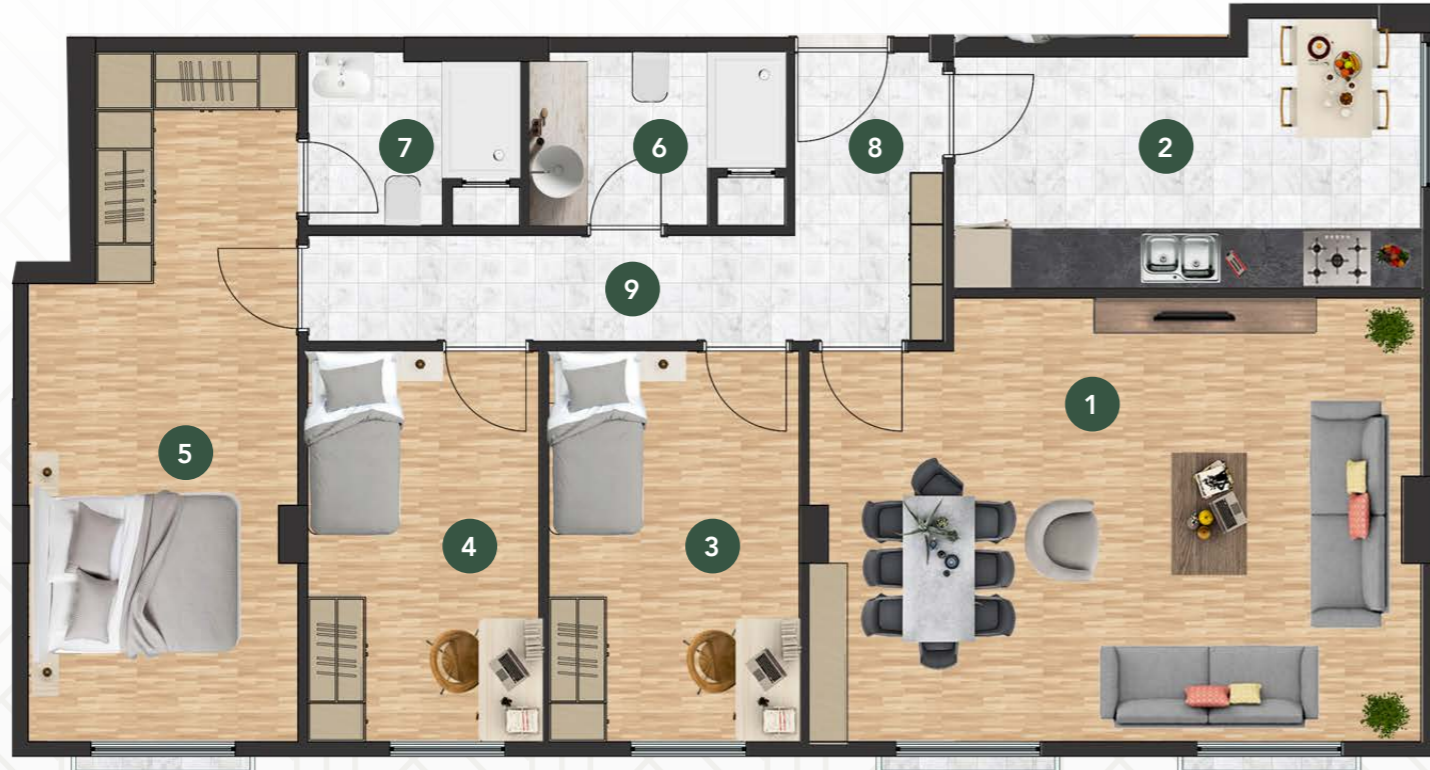

TIP B

1+3

01	Salon	23,15 m ²
02	Mutfak	13,00 m ²
03	Yatak Odası 1	11,35 m ²
04	Yatak Odası 2	9,25 m ²
05	Ebv. Yatak Odası	17,70 m ²
06	Ana Banyo	4,20 m ²
07	İşlik	3,70 m ²
08	Ebv. Banyo	3,35 m ²
09	Antre	4,55 m ²
10	Hol	4,20 m ²

TIP C

1+3

01	Salon	28,10 m ²
02	Mutfak	13,30 m ²
03	Yatak Odası 1	10,55 m ²
04	Yatak Odası 2	9,70 m ²
05	Ebv. Yatak Odası	18,45 m ²
06	Ana Banyo	4,40 m ²
07	Ebv. Banyo	3,45 m ²
08	Antre	4,65 m ²
09	Hol	5,55 m ²