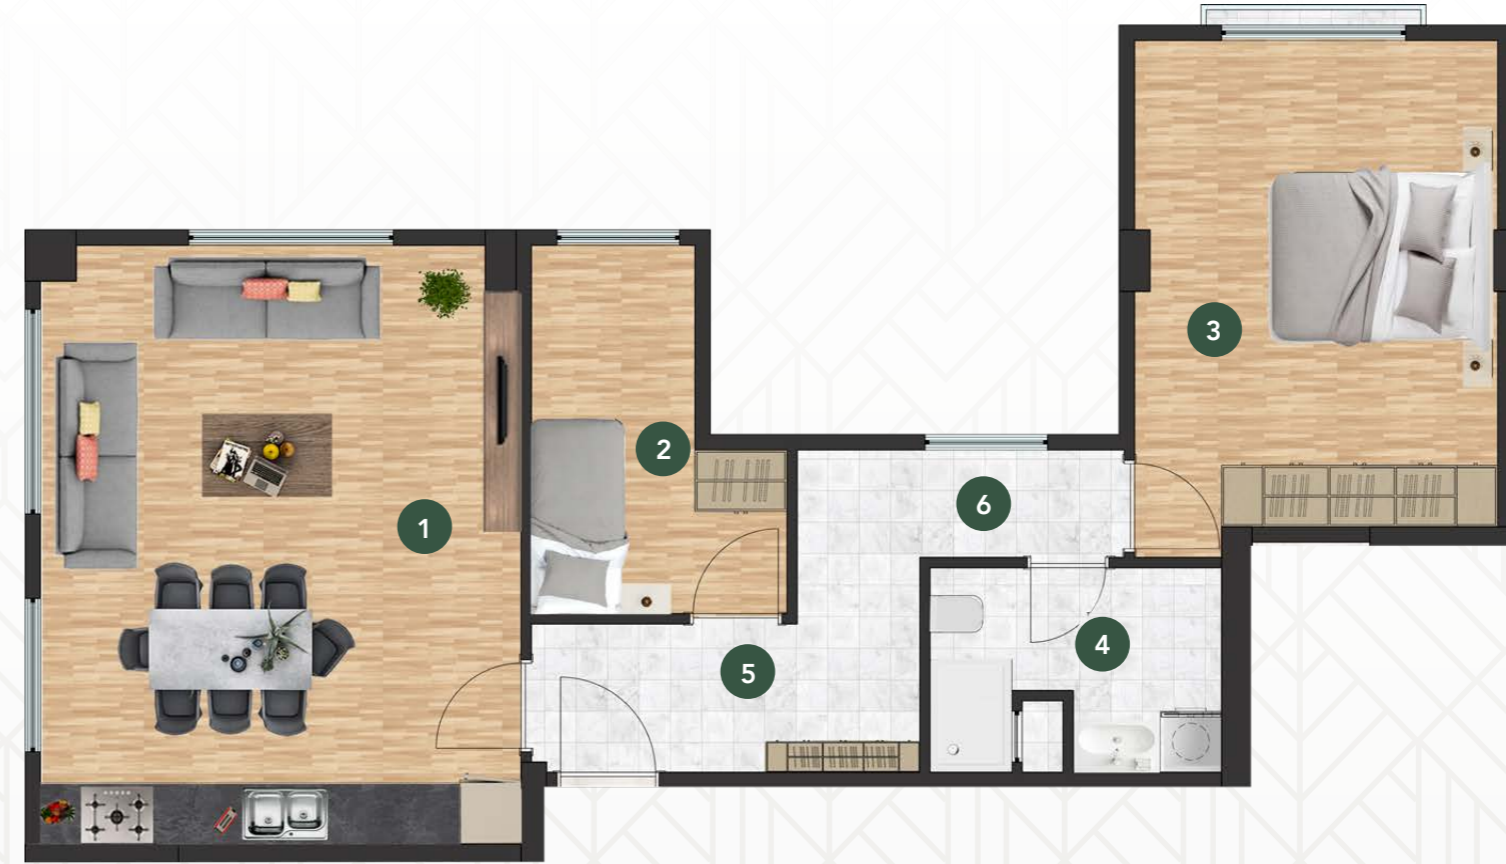

Evinizin rahatlığını havuz başına taşıyıp,
güneşli günleri Hasbahçe farkıyla yaşayın.

SICAK HAVANIN VE GÜNEŞİN
TADINI ÇIKARIN...

Rahatlamamanın ve Arınmanın Keyfine Varın...

Hasbahçe
ÇENGELKÖY

TIP A

1+2

01	Salon	30,80 m ²
02	Mutfak	10,20 m ²
03	Yatak Odası	22,20 m ²
04	Ebv. Yatak Odası	17,95 m ²
05	Ana Banyo	5,20 m ²
06	Ebv. Banyo	3,05 m ²
07	Antre	10,10 m ²

TIP B

1+2

01	Salon + Mutfak	27,35 m ²
02	Yatak Odası	7,20 m ²
03	Ebv. Yatak Odası	17,10 m ²
04	Ana Banyo	5,20 m ²
05	Antre	5,50 m ²
06	Hol	4,15 m ²

Toplam Net Alan 74,64 m²
Genel Brüt Alan 103,30 m²

Katalogtaki örnek dairelerin tasarımları görsel amaçla düzenlenmiştir.
Uygulamada GAMAOĞLU İNŞAAT gerekli gördüğü değişiklikleri yapma hakkına sahiptir.